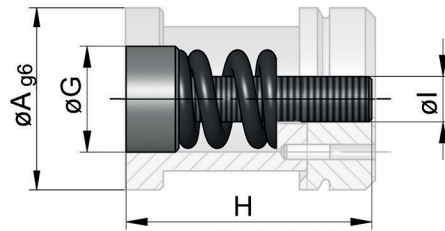

Pfeileinsatz, Jahr, Pfeil

ERMANNNO BALZI

Arrow Insert, Year, Arrow

S2115/ . . . (Jahr / Year)

S2116/ . . . (Pfeil / Arrow)

Mat.: 1.4021 / 50 - 55 HRC

für Datenring **S2110**

used for date ring **S2110**

S2115/ . . .

S2116/ . . .

G	H	I	A S2110	Best. Nr. / Order No.	Best. Nr. / Order No.
6	14	M3x0,35	10	S2115/ 10/a	S2116/ 10
7	14	M4x0,35	12	S2115/ 12/a	S2116/ 12
9	14	M4x0,35	16	S2115/ 16/a	S2116/ 16

Bei Pfeileinsatz **S2115** die gewünschte Jahreszahl (**a**) bitte als Anhang an die Bestellnummer setzen.