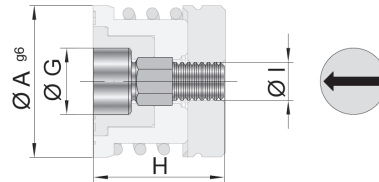

Pfeileinsatz

ERMANNNO BALZI

Arrow Insert

## S2153/ . . .

Mat.: 1.4021 / 50 - 55 HRC

G	H	I	A S2151	Best. Nr. / Order No.
3,8	12	M2,5	8	S2153/ 8
4,8	14	M3	10	S2153/ 10
5,8	14	M4	12	S2153/ 12
7	14	M4	16	S2153/ 16