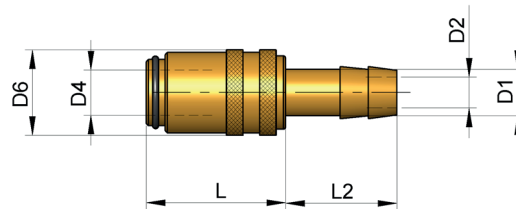

Schnellkupplung, EU-Standard, gerade,  
mit/ohne Ventil

Quick-release Coupling, EU-Standard, Straight,  
with/without Valve

### S3300/ . . .

Mat.: 2.0401 (Messing)

Mat.: 2.0401 (Brass)

L	L2	D1	D2	D6	D4	Best. Nr. / Order No. ↔	Best. Nr. / Order No. ↔
30	22	9	6	18	9	S3300/ 9	S3300/ 9 OV
36,5	25	13	9	23	13	S3300/ 13	S3300/ 13 OV
58	32	19	13	32	19	S3300/ 19	S3300/ 19 OV