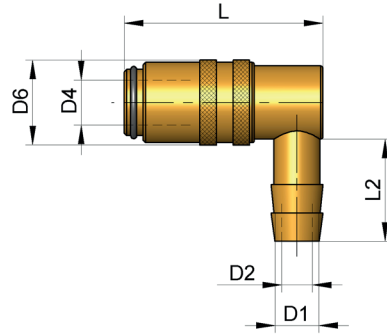

Schnellkupplung, EU-Standard, 90°,
mit/ohne Ventil

Quick-release Coupling, EU-Standard, 90°,
with/without Valve

S3305/ . . .

Mat.: 2.0401 (Messing)

Mat.: 2.0401 (Brass)

L	L2	D1	D2	D6	D4	Best. Nr. / Order No. ◊W-	Best. Nr. / Order No. ↔
41	22	9	6	18	9	S3305/ 9	S3305/ 9 OV
51	28,5	13	9	23	13	S3305/ 13	S3305/ 13 OV
78	32	19	13	32	19	S3305/ 19	S3305/ 19 OV