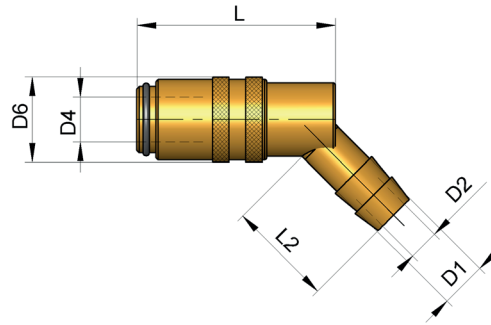

Schnellkupplung, EU-Standard, 45°,
mit/ohne Ventil

Quick-release Coupling, EU-Standard, 45°,
with/without Valve

S3310/ . . .

Mat.: 2.0401 (Messing)

Mat.: 2.0401 (Brass)

L	L2	D1	D2	D6	D4	Best. Nr. / Order No. ↺	Best. Nr. / Order No. ↔
41	22	9	6	18	9	S3310/ 9	S3310/ 9 OV
51	25	13	9	23	13	S3310/ 13	S3310/ 13 OV