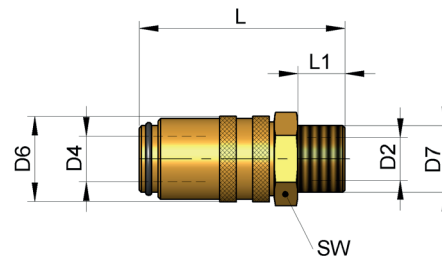

Schnellkupplung, EU-Standard, gerade, mit/ohne Ventil, mit Außengewinde

Quick-release Coupling, EU-Standard, Straight, with/without Valve, Externally Threaded

S3315/ . . .

Mat.: 2.0401 (Messing)

Mat.: 2.0401 (Brass)

L	L1	SW	D2	D6	D4	D7	Best. Nr. / Order No. ↙ ↘	Best. Nr. / Order No. ↔
48	9	17	6	18	9	G1/4	S3315/ 9x 1/4	S3315/ 9x 1/4 OV
		19				G3/8	S3315/ 9x 3/8	S3315/ 9x 3/8 OV
		17				M14x1,5	S3315/ 9xM14	S3315/ 9xM14 OV
51,5	9	22	9	23	13	G1/4	S3315/ 13x 1/4	S3315/ 13x 1/4 OV
						G3/8	S3315/ 13x 3/8	S3315/ 13x 3/8 OV
						G1/2	S3315/ 13x 1/2	S3315/ 13x 1/2 OV
54,5	12					M16x1,5	S3315/ 13xM16	S3315/ 13xM16 OV
51,5	9							
74	12	30	13	32	19	G1/2	S3315/ 19x 1/2	S3315/ 19x 1/2 OV
78	16					G3/4	S3315/ 19x 3/4	S3315/ 19x 3/4 OV