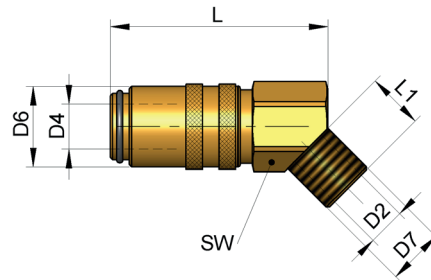

Schnellkupplung, EU-Standard, 45°,
mit/ohne Ventil, mit Außengewinde

Quick-release Coupling, EU-Standard, 45°,
with/without Valve, Externally Threaded

S3330/ . . .

Mat.: 2.0401 (Messing)

Mat.: 2.0401 (Brass)

L	L1	SW	D2	D6	D4	D7	Best. Nr. / Order No. ↺	Best. Nr. / Order No. ↔
47	9	17	6	18	9	G1/4	S3330/ 9x 1/4	S3330/ 9x 1/4 OV
47	9	17	6	18	9	M14x1,5	S3330/ 9x M14	S3330/ 9xM14 OV
53,5	9	22	9	23	13	M16x1,5	S3330/ 13x M16	