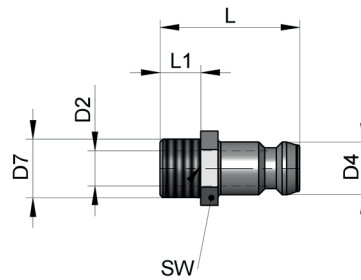

Anschlussnippel mit Außengewinde, EU-Standard, ohne Ventil

Externally Threaded Nipple, EU-Standard, without Valve

S3351/ . . .

Mat.: Stahl, rostfrei

Mat.: Stainless steel

L	L1	SW	D2	D4	D7	Best. Nr. / Order No. ↔
24	7	11	6	9	M8x0,75	S3351/ 9x M8
24	7	11	6	9	M10x1	S3351/ 9xM10
24	7	11	6	9	G1/8	S3351/ 9x 1/8
26	9	15	6	9	G1/4	S3351/ 9x 1/4
26	9	15	9	13	G1/4	S3351/ 13x 1/4
26	9	17	9	13	G3/8	S3351/ 13x 3/8