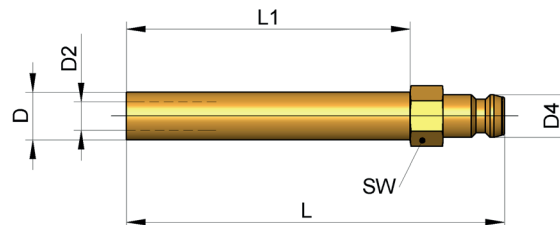

Anschlussnippel, EU-Standard, lang, glattes Rohr,  
ohne Ventil

Nipple, EU-Standard, Long Design,  
with Straight Pipe, without Valve

### S3361/ . . .

Mat.: 2.0401 (Messing)

Mat.: 2.0401 (Brass)

L1	SW	D2	D	D4	L	Best. Nr. / Order No. ↔
42	9	6	8	9	63	S3361/ 9x 63
79					100	S3361/ 9x100
100					120	S3361/ 9x120
220					240	S3361/ 9x240
340	15	9	14	13	360	S3361/ 9x360
125					150	S3361/ 13x150
275					300	S3361/ 13x300
425					450	S3361/ 13x450