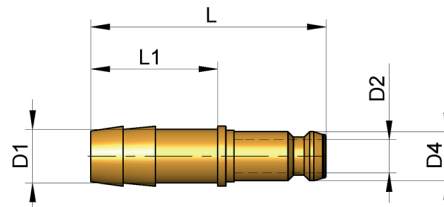

Anschlussnippel mit Schlauchanschluss,
EU-Standard, ohne Ventil

Nipple with Hose Fitting, EU-Standard,
without Valve

S3370/ . . .

Mat.: 2.0401 (Messing)

Mat.: 2.0401 (Brass)

L	L1	D2	D4	D1	Best. Nr. / Order No. ↔
38	22	6	9	9	S3370/ 9x 9
41	25	9	13	9	S3370/ 13x 9
41	25	9	13	13	S3370/ 13x13
61	32	13	19	19	S3370/ 19x19