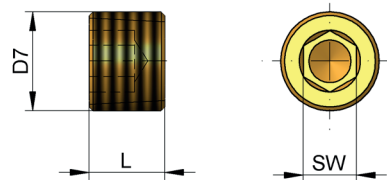

Gewinde-Verschlussstopfen, zylindrisch

Hexagon Socket Pipe Plug with Cylindrical Thread

S3531/ . . .

Mat.: 2.0401 (Messing)

Mat.: 2.0401 (Brass)

L	SW	D7	Best. Nr. / Order No.
8	4	M8x0,75	S3531/ M8
8	5	M10x1	S3531/ M10
8	5	1/8" BSPT	S3531/ 1/8
8	6	M12x1,5	S3531/ M12
10	7	1/4" BSPT	S3531/ 1/4
10	7	M14x1,5	S3531/ M14
10	8	3/8" BSPT	S3531/ 3/8
10	10	1/2" BSPT	S3531/ 1/2