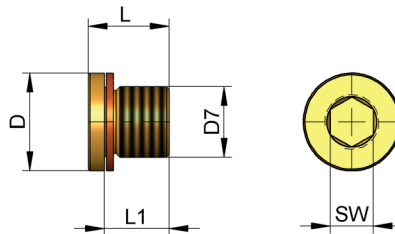

Verschlusschraube

Hexagon Socket Pipe Plug, Headed

S3535/ . . .

Mat.: 2.0401 (Messing, vernickelt)

Mat.: 2.0401 (Brass, nickelplated)

L	L1	SW	D1	D7	Best. Nr. / Order No.
11	8	5	14	M10x1	S3535/ M10
11	8	5	14	G1/8	S3535/ 1/8
15	12	6	17	M12x1,5	S3535/ M12
15	12	6	18	G1/4	S3535/ 1/4
15	12	6	19	M14x1,5	S3535/ M14
15	12	8	22	G3/8	S3535/ 3/8
18	14	10	26	G1/2	S3535/ 1/2