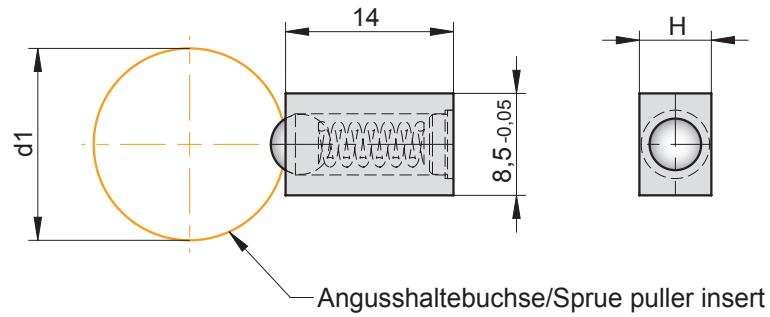

Arretierung für Angusshaltebuchse

Lock for Sprue Puller Insert

S4125/ . . .

H	d1	Best. Nr. / Order No.
6	16 - 22	S4125/ 16 - 22