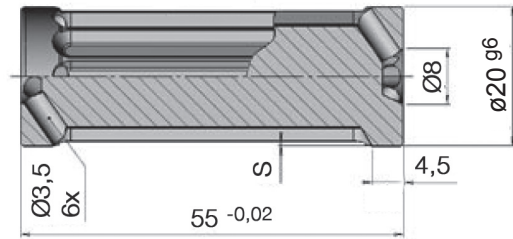

Werkzeug-Spaltfilter

Mold Gap Filter

S4620/ . . .

S	Best. Nr. / Order No.
0,25	S4620/ 0,25
0,4	S4620/ 0,4
0,6	S4620/ 0,6