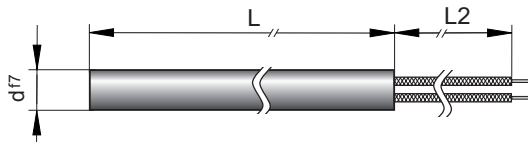

Hochleistungs-Heizpatrone, geschliffen,
metrische Abmessungen

High-duty Cartridge Heater, Ground,
Metric Dimensions

L2 = 300 mm

ohne Thermofühler / without thermocouple

S5101/ . . .

nach DIN VDE 0721
Sonderanfertigungen siehe Seiten S5.14 bis S5.26

acc. to DIN VDE 0721
For custom made sizes ref. to pages S5.14 up to S5.26

d	L	P [Watt]	L2	Best. Nr. / Order No.
6,5	40	100	300	S5101/ 6,5x 40x 100x 300
		125		S5101/ 6,5x 40x 125x 300
		160		S5101/ 6,5x 40x 160x 300
		175		S5101/ 6,5x 40x 175x 300
		200		S5101/ 6,5x 40x 200x 300
6,5	50	100	300	S5101/ 6,5x 50x 100x 300
		125		S5101/ 6,5x 50x 125x 300
		160		S5101/ 6,5x 50x 160x 300
		200		S5101/ 6,5x 50x 200x 300
		250		S5101/ 6,5x 50x 250x 300
6,5	60	125	300	S5101/ 6,5x 60x 125x 300
		160		S5101/ 6,5x 60x 160x 300
		200		S5101/ 6,5x 60x 200x 300
		250		S5101/ 6,5x 60x 250x 300
		315		S5101/ 6,5x 60x 315x 300
6,5	80	125	300	S5101/ 6,5x 80x 125x 300
		160		S5101/ 6,5x 80x 160x 300
		180		S5101/ 6,5x 80x 180x 300
		200		S5101/ 6,5x 80x 200x 300
		250		S5101/ 6,5x 80x 250x 300
		280		S5101/ 6,5x 80x 280x 300
		315		S5101/ 6,5x 80x 315x 300
		350		S5101/ 6,5x 80x 350x 300
6,5	100	100	300	S5101/ 6,5x 100x 100x 300
		160		S5101/ 6,5x 100x 160x 300
		200		S5101/ 6,5x 100x 200x 300
		250		S5101/ 6,5x 100x 250x 300
		315		S5101/ 6,5x 100x 315x 300
		350		S5101/ 6,5x 100x 350x 300
6,5	130	220	300	S5101/ 6,5x 130x 220x 300
		350		S5101/ 6,5x 130x 350x 300
6,5	160	350	300	S5101/ 6,5x 160x 350x 300
		400		S5101/ 6,5x 160x 400x 300
8	40	100	300	S5101/ 8x 40x 100x 300
		160		S5101/ 8x 40x 160x 300
		200		S5101/ 8x 40x 200x 300
		250		S5101/ 8x 40x 250x 300
8	50	125	300	S5101/ 8x 50x 125x 300
		160		S5101/ 8x 50x 160x 300
		200		S5101/ 8x 50x 200x 300
		250		S5101/ 8x 50x 250x 300
8	60	100	300	S5101/ 8x 60x 100x 300
		125		S5101/ 8x 60x 125x 300
		140		S5101/ 8x 60x 140x 300
		160		S5101/ 8x 60x 160x 300
8	80	100	300	S5101/ 8x 80x 100x 300
		125		S5101/ 8x 80x 125x 300
		140		S5101/ 8x 80x 140x 300
		160		S5101/ 8x 80x 160x 300
		200		S5101/ 8x 80x 200x 300
		250		S5101/ 8x 80x 250x 300

d	L	P [Watt]	L2	Best. Nr. / Order No.			
8	80	250	300	S5101/ 8x 80x 250x 300			
		315		S5101/ 8x 80x 315x 300			
		400		S5101/ 8x 80x 400x 300			
		500		S5101/ 8x 80x 500x 300			
8	100	200	300	S5101/ 8x 100x 200x 300			
		250		S5101/ 8x 100x 250x 300			
		280		S5101/ 8x 100x 280x 300			
		315		S5101/ 8x 100x 315x 300			
8	130	250	300	S5101/ 8x 130x 250x 300			
		315		S5101/ 8x 130x 315x 300			
		400		S5101/ 8x 130x 400x 300			
		8		160	200	300	S5101/ 8x 160x 200x 300
10	40	100	S5101/ 10x 40x 100x 300				
10	40	125	300	S5101/ 10x 40x 125x 300			
		200		S5101/ 10x 40x 200x 300			
		250		S5101/ 10x 40x 250x 300			
		315		S5101/ 10x 40x 315x 300			
		400		S5101/ 10x 40x 400x 300			
10	50	100	300	S5101/ 10x 50x 100x 300			
		160		S5101/ 10x 50x 160x 300			
		200		S5101/ 10x 50x 200x 300			
		250		S5101/ 10x 50x 250x 300			
		315		S5101/ 10x 50x 315x 300			
10	60	125	300	S5101/ 10x 60x 125x 300			
		160		S5101/ 10x 60x 160x 300			
		200		S5101/ 10x 60x 200x 300			
		250		S5101/ 10x 60x 250x 300			
		315		S5101/ 10x 60x 315x 300			
		400		S5101/ 10x 60x 400x 300			
10	80	160	300	S5101/ 10x 80x 160x 300			
		200		S5101/ 10x 80x 200x 300			
		250		S5101/ 10x 80x 250x 300			
		315		S5101/ 10x 80x 315x 300			
		400		S5101/ 10x 80x 400x 300			
10	100	160	300	S5101/ 10x 100x 160x 300			
		200		S5101/ 10x 100x 200x 300			
		250		S5101/ 10x 100x 250x 300			
		315		S5101/ 10x 100x 315x 300			
		400		S5101/ 10x 100x 400x 300			
		500		S5101/ 10x 100x 500x 300			
10	130	315	300	S5101/ 10x 130x 315x 300			
		400		S5101/ 10x 130x 400x 300			
		500		S5101/ 10x 130x 500x 300			
		630		S5101/ 10x 130x 630x 300			
		800		S5101/ 10x 130x 800x 300			
10	160	400	300	S5101/ 10x 160x 400x 300