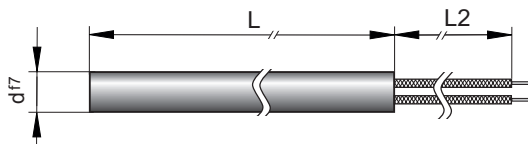

Hochleistungs-Heizpatrone, geschliffen,
metrische Abmessungen

High-duty Cartridge Heater, Ground,
Metric Dimensions

L2 = 1000 mm

ohne Thermofühler / without thermocouple

S5101/ . . .

nach DIN VDE 0721
Sonderanfertigungen siehe Seiten S5.14 bis S5.26

acc. to DIN VDE 0721
For custom made sizes ref. to pages S5.14 up to S5.26

d	L	P [Watt]	L2	Best. Nr. / Order No.
16	40	250	1000	S5101/ 16x 40x 250x1000
16	60	200	1000	S5101/ 16x 60x 200x1000
		315		S5101/ 16x 60x 315x1000
		400		S5101/ 16x 60x 400x1000
16	80	400	1000	S5101/ 16x 80x 400x1000
		500		S5101/ 16x 80x 500x1000
		630		S5101/ 16x 80x 630x1000
		800		S5101/ 16x 80x 800x1000
16	100	400	1000	S5101/ 16x100x 400x1000
		500		S5101/ 16x100x 500x1000
		630		S5101/ 16x100x 630x1000
		800		S5101/ 16x100x 800x1000
		1000		S5101/ 16x100x1000x1000
16	130	500	1000	S5101/ 16x130x 500x1000
		630		S5101/ 16x130x 630x1000
		800		S5101/ 16x130x 800x1000
		1000		S5101/ 16x130x1000x1000
16	160	630	1000	S5101/ 16x160x 630x1000
		800		S5101/ 16x160x 800x1000
		1000		S5101/ 16x160x1000x1000
		1250		S5101/ 16x160x1250x1000
16	180	1250	1000	S5101/ 16x 180x 1250x1000
16	200	500	1000	S5101/ 16x 200x 500x1000
		800		S5101/ 16x 200x 800x1000
		1000		S5101/ 16x 200x 1000x1000
		1250		S5101/ 16x 200x 1250x1000
		2000		S5101/ 16x 200x 2000x1000
16	250	1000	1000	S5101/ 16x 250x 1000x1000
		1250		S5101/ 16x 250x 1250x1000
		1600		S5101/ 16x 250x 1600x1000
16	300	1000	1000	S5101/ 16x 300x 1000x1000
		1250		S5101/ 16x 300x 1250x1000
		1500		S5101/ 16x 300x 1500x1000
		1800		S5101/ 16x 300x 1800x1000
20	60	315	1000	S5101/ 20x 60x 315x1000
20	80	800	1000	S5101/ 20x 80x 800x1000
20	100	1000	1000	S5101/ 20x 100x 1000x1000
20	160	800	1000	S5101/ 20x 160x 800x1000
		1000		S5101/ 20x 160x 1000x1000
		1800		S5101/ 20x 160x 1800x1000
20	200	1000	1000	S5101/ 20x 200x 1000x1000
		1600		S5101/ 20x 200x 1600x1000
20	250	1250	1000	S5101/ 20x 250x 1250x1000
		2000		S5101/ 20x 250x 2000x1000
20	300	1600	1000	S5101/ 20x 300x 1600x1000
		2200		S5101/ 20x 300x 2200x1000