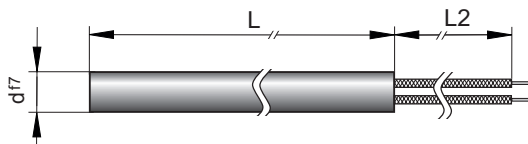

Hochleistungs-Heizpatrone, geschliffen,
metrische Abmessungen

High-duty Cartridge Heater, Ground,
Metric Dimensions

L2 = 300 mm

ohne Thermofühler / without thermocouple

S5101/ . . .

nach DIN VDE 0721
Sonderanfertigungen siehe Seiten S5.14 bis S5.26

acc. to DIN VDE 0721
For custom made sizes ref. to pages S5.14 up to S5.26

d	L	P [Watt]	L2	Best. Nr. / Order No.	
16	180	1000	300	S5101/ 16x 180x 1000x 300	
		1250		S5101/ 16x 180x 1250x 300	
		1800		S5101/ 16x 180x 1800x 300	
16	200	800	300	S5101/ 16x 200x 800x 300	
		1000		S5101/ 16x 200x 1000x 300	
		1250		S5101/ 16x 200x 1250x 300	
		1600		S5101/ 16x 200x 1600x 300	
		2000		S5101/ 16x 200x 2000x 300	
16	250	1000	300	S5101/ 16x 250x 1000x 300	
		1250		S5101/ 16x 250x 1250x 300	
		1600		S5101/ 16x 250x 1600x 300	
		2000		S5101/ 16x 250x 2000x 300	
16	300	1250	300	S5101/ 16x 300x 1250x 300	
		1800		S5101/ 16x 300x 1800x 300	
20	50	200	300	S5101/ 20x 50x 200x 300	
		250		S5101/ 20x 50x 250x 300	
		315		S5101/ 20x 50x 315x 300	
		400		S5101/ 20x 50x 400x 300	
20	60	200	300	S5101/ 20x 60x 200x 300	
		315		S5101/ 20x 60x 315x 300	
		500		S5101/ 20x 60x 500x 300	
		630		S5101/ 20x 60x 630x 300	
		800		S5101/ 20x 60x 800x 300	
20	80	400	300	S5101/ 20x 80x 400x 300	
		500		S5101/ 20x 80x 500x 300	
		630		S5101/ 20x 80x 630x 300	
		800		S5101/ 20x 80x 800x 300	
		1000		S5101/ 20x 80x 1000x 300	
		1250		S5101/ 20x 80x 1250x 300	
20	100	400	300	S5101/ 20x 100x 400x 300	
		630		S5101/ 20x 100x 630x 300	
		800		S5101/ 20x 100x 800x 300	
		1000		S5101/ 20x 100x 1000x 300	
		1250		S5101/ 20x 100x 1250x 300	
		1600		S5101/ 20x 100x 1600x 300	
20	130	630	300	S5101/ 20x 130x 630x 300	
		800		S5101/ 20x 130x 800x 300	
		1000		S5101/ 20x 130x 1000x 300	
		1250		S5101/ 20x 130x 1250x 300	
		1600		S5101/ 20x 130x 1600x 300	
		2000		S5101/ 20x 130x 2000x 300	
20	160	1000	300	S5101/ 20x 160x 1000x 300	
		1250		S5101/ 20x 160x 1250x 300	
		1600		S5101/ 20x 160x 1600x 300	
		2000		S5101/ 20x 160x 2000x 300	
		2500		S5101/ 20x 160x 2500x 300	
20	200	1250	300	S5101/ 20x 200x 1250x 300	
		1600		S5101/ 20x 200x 1600x 300	
		2000		S5101/ 20x 200x 2000x 300	
		2500		S5101/ 20x 200x 2500x 300	
		3150		S5101/ 20x 200x 3150x 300	
20	250	1600	300	S5101/ 20x 250x 1600x 300	
		2000		S5101/ 20x 250x 2000x 300	

d	L	P [Watt]	L2	Best. Nr. / Order No.
20	250	2500	300	S5101/ 20x 250x 2500x 300
		3150		S5101/ 20x 250x 3150x 300
20	300	2000	300	S5101/ 20x 300x 2000x 300
		2500		S5101/ 20x 300x 2500x 300
		3150		S5101/ 20x 300x 3150x 300
		4000		S5101/ 20x 300x 4000x 300