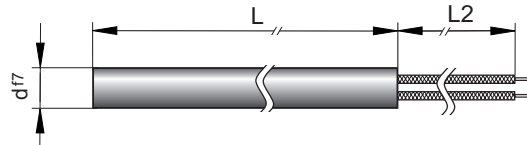

Hochleistungs-Heizpatrone, geschliffen,
metrische Abmessungen

High-duty Cartridge Heater, Ground,
Metric Dimensions

S5101/ . . .

nach DIN VDE 0721
Sonderanfertigungen siehe Seiten S5.14 bis S5.26

acc. to DIN VDE 0721
For custom made sizes ref. to pages S5.14 up to S5.26

L2 = 1000 mm
ohne Thermofühler / without thermocouple

d	L	P [Watt]	L2	Best. Nr. / Order No.
6,5	40	100	1000	S5101/ 6,5x 40x 100x1000
		125		S5101/ 6,5x 40x 125x1000
		160		S5101/ 6,5x 40x 160x1000
		175		S5101/ 6,5x 40x 175x1000
		200		S5101/ 6,5x 40x 200x1000
6,5	50	100	1000	S5101/ 6,5x 50x 100x1000
		160		S5101/ 6,5x 50x 160x1000
		200		S5101/ 6,5x 50x 200x1000
		250		S5101/ 6,5x 50x 250x1000
6,5	60	125	1000	S5101/ 6,5x 60x 125x1000
		200		S5101/ 6,5x 60x 200x1000
		250		S5101/ 6,5x 60x 250x1000
6,5	80	125	1000	S5101/ 6,5x 80x 125x1000
		200		S5101/ 6,5x 80x 200x1000
		250		S5101/ 6,5x 80x 250x1000
		315		S5101/ 6,5x 80x 315x1000
6,5	100	160	1000	S5101/ 6,5x 100x 160x1000
		250		S5101/ 6,5x 100x 250x1000
		350		S5101/ 6,5x 100x 350x1000
6,5	130	220	1000	S5101/ 6,5x 130x 220x1000
		350		S5101/ 6,5x 130x 350x1000
8	40	100	1000	S5101/ 8x 40x 100x1000
		160		S5101/ 8x 40x 160x1000
		200		S5101/ 8x 40x 200x1000
		250		S5101/ 8x 40x 250x1000
8	50	125	1000	S5101/ 8x 50x 125x1000
		200		S5101/ 8x 50x 200x1000
		250		S5101/ 8x 50x 250x1000
		315		S5101/ 8x 50x 315x1000
8	60	125	1000	S5101/ 8x 60x 125x1000
		200		S5101/ 8x 60x 200x1000
		250		S5101/ 8x 60x 250x1000
8	80	200	1000	S5101/ 8x 80x 200x1000
		315		S5101/ 8x 80x 315x1000
8	100	200	1000	S5101/ 8x 100x 200x1000
		250		S5101/ 8x 100x 250x1000
		315		S5101/ 8x 100x 315x1000
		400		S5101/ 8x 100x 400x1000
8	130	250	1000	S5101/ 8x 130x 250x1000
		315		S5101/ 8x 130x 315x1000
		400		S5101/ 8x 130x 400x1000
8	160	200	1000	S5101/ 8x 160x 200x1000
		250		S5101/ 8x 160x 250x1000
10	40	100	1000	S5101/ 10x 40x 100x1000
		125		S5101/ 10x 40x 125x1000
		200		S5101/ 10x 40x 200x1000
		315		S5101/ 10x 40x 315x1000
10	50	100	1000	S5101/ 10x 50x 100x1000
		160		S5101/ 10x 50x 160x1000
		200		S5101/ 10x 50x 200x1000
		250		S5101/ 10x 50x 250x1000