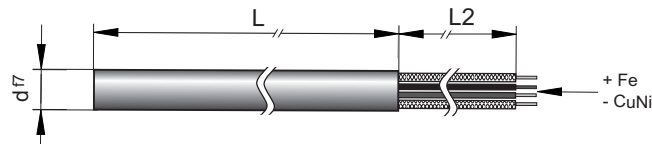

Hochleistungs-Heizpatrone, geschliffen,
metrische Abmessungen

High-duty Cartridge Heater, Ground,
Metric Dimensions

L2 = 500 mm
mit Thermofühler / with thermocouple

S5101/ . . .

nach DIN VDE 0721
Sonderanfertigungen siehe Seiten S5.14 bis S5.26

acc. to DIN VDE 0721
For custom made sizes ref. to pages S5.14 up to S5.26

d	L	P [Watt]	L2	Best. Nr. / Order No.
6,5	40	100	500	S5101/ 6,5x 40x 100x500
		125		S5101/ 6,5x 40x 125x500
		160		S5101/ 6,5x 40x 160x500
		175		S5101/ 6,5x 40x 175x500
		200		S5101/ 6,5x 40x 200x500
6,5	50	100	500	S5101/ 6,5x 50x 100x500
		125		S5101/ 6,5x 50x 125x500
		160		S5101/ 6,5x 50x 160x500
		200		S5101/ 6,5x 50x 200x500
		250		S5101/ 6,5x 50x 250x500
6,5	60	125	500	S5101/ 6,5x 60x 125x500
		160		S5101/ 6,5x 60x 160x500
		200		S5101/ 6,5x 60x 200x500
		250		S5101/ 6,5x 60x 250x500
		315		S5101/ 6,5x 60x 315x500
6,5	80	125	500	S5101/ 6,5x 80x 125x500
		160		S5101/ 6,5x 80x 160x500
		180		S5101/ 6,5x 80x 180x500
		200		S5101/ 6,5x 80x 200x500
		250		S5101/ 6,5x 80x 250x500
		280		S5101/ 6,5x 80x 280x500
		315		S5101/ 6,5x 80x 315x500
		350		S5101/ 6,5x 80x 350x500
		400		S5101/ 6,5x 80x 400x500
6,5	100	100	500	S5101/ 6,5x100x 100x500
		160		S5101/ 6,5x100x 160x500
		200		S5101/ 6,5x100x 200x500
		250		S5101/ 6,5x100x 250x500
		315		S5101/ 6,5x100x 315x500
		350		S5101/ 6,5x100x 350x500
		400		S5101/ 6,5x100x 400x500
8	40	100	500	S5101/ 8x 40x 100x500
		160		S5101/ 8x 40x 160x500
		200		S5101/ 8x 40x 200x500
		250		S5101/ 8x 40x 250x500
8	50	125	500	S5101/ 8x 50x 125x500
		160		S5101/ 8x 50x 160x500
		200		S5101/ 8x 50x 200x500
		250		S5101/ 8x 50x 250x500
		315		S5101/ 8x 50x 315x500
8	60	100	500	S5101/ 8x 60x 100x500
		125		S5101/ 8x 60x 125x500
		140		S5101/ 8x 60x 140x500
		160		S5101/ 8x 60x 160x500
		200		S5101/ 8x 60x 200x500
		250		S5101/ 8x 60x 250x500
		280		S5101/ 8x 60x 280x500
		315		S5101/ 8x 60x 315x500
8	80	160	500	S5101/ 8x 80x 160x500
		200		S5101/ 8x 80x 200x500
		250		S5101/ 8x 80x 250x500
		315		S5101/ 8x 80x 315x500
		400		S5101/ 8x 80x 400x500
		500		S5101/ 8x 80x 500x500