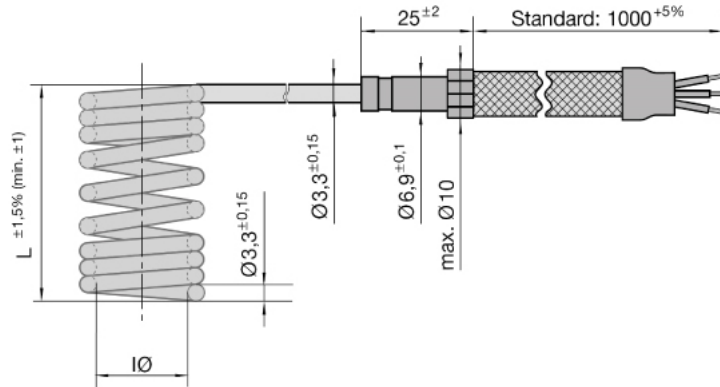

# WENDELROHRPATRONE

WENDELROHRPATRONE, 3,3 MM, RUND, SONDERANFERTIGUNG

## S5135/ . . . Sonderanfertigung

### Technische Spezifikationen:

Mat.: CrNi-Stahlmantel  
Länge: 340 - 1400 mm (gestreckt)  
Beheizte Länge: 250 - 1310 mm (gestreckt)  
Unbeheizte Zone: 65 mm, + Anschlusskopf: 25 mm  
Spannung: 230 V  
Leistung: 195 - 950 W

### Gewendelte Ausführungen:

- Länge von 20 - 200 mm
- Durchmesser innen: 8 - 50 mm

Bestellnummer  
r  
S5135