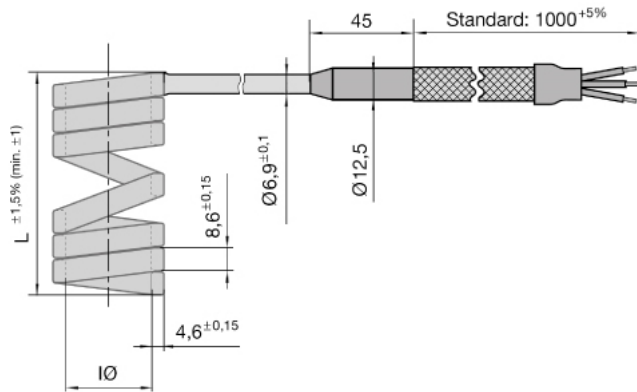

WENDELROHRPATRONE

WENDELROHRPATRONE, RECHTECKIG 4,6X8,6MM, SONDERANFERTIGUNG

Bestellnummer

r

S5138

S5138/ . . . Sonderanfertigung

Technische Spezifikationen:

Mat.: CrNi-Stahlmantel
Länge: max. 3000 mm (gestreckt)
Beheizte Länge: 250 - 2890 mm (gestreckt)
Unbeheizte Zone: 55 mm (über 7A = plus Kopf 45 mm)
Spannung: 230 V
Leistung: 300 - 1000 W

Mit und ohne Thermoelement (Fe-CuNi) lieferbar.