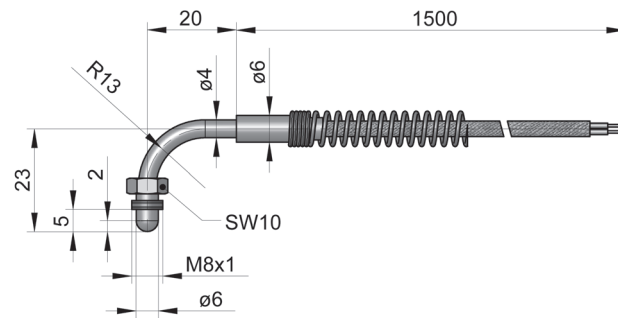

**Winkelthermoelement
mit Verschraubung M8x1**

**Thermocouple, 90°,
Screwing Connection M8x1**

S5445/ 6

 = Fe-CuNi, Type J

max. 400 °C

ohne Stecker

without plug

Weitere Ausführungen auf Anfrage.