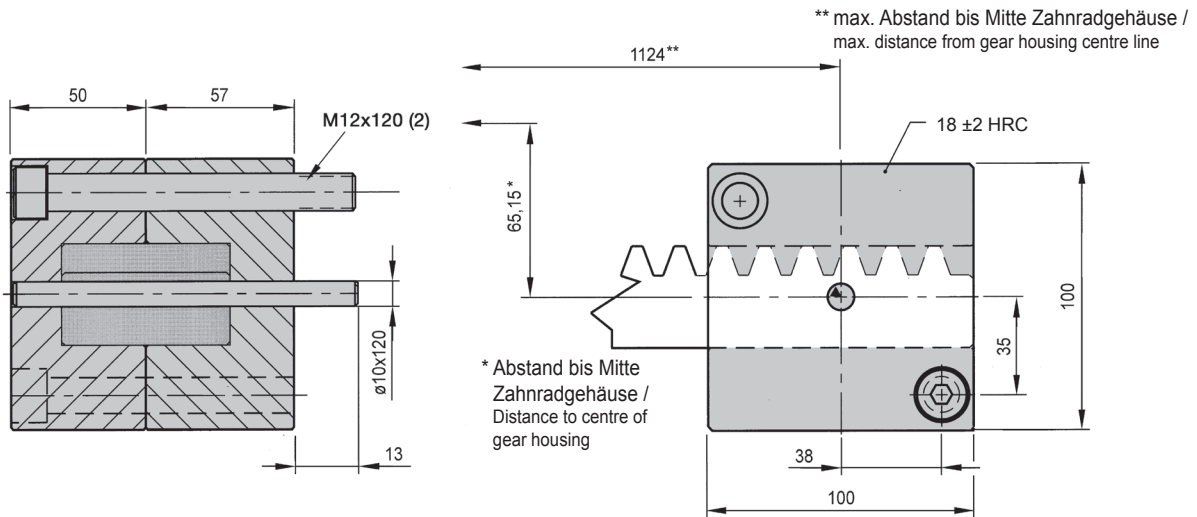

Zahnstangengehäuse

Rack Spacer Assembly

S6602/ 100x100x107

Mat.: 1.0044 (A36)

Schrauben und Passstifte gehören zum Lieferumfang.

Screws and dowel included.